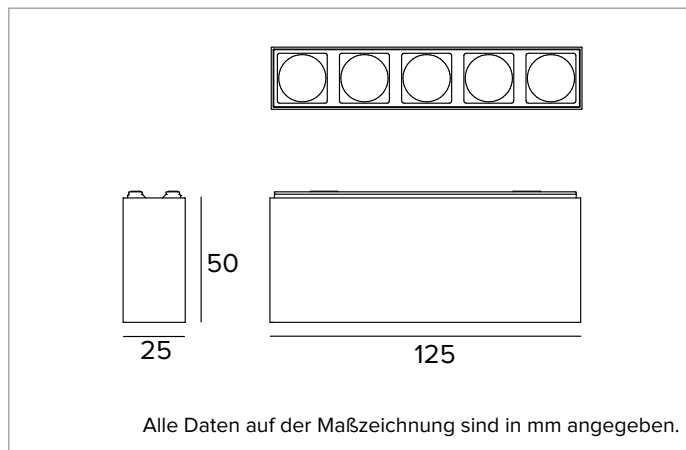

2T0083DD | OZ Mehrfachbeleuchtungsmodul Magnetische Mehrfach-LED-Leuchtmodule mit Niederspannung, fest verbaut

	2700K	H(m)	D(m)	Emax(lx)		
	Ra90		28°			
	Fixture Power	8W	1	0.51	1568	
	Source Flux	621lm	2	1.01	392	
	Fixture Flux	465lm	3	1.52	174	
	Efficacy	56lm/W	4	2.02	98	
TS1839	Imax=2525cd/klm	Imax	1568cd	5	2.53	63

Optik: LINSE

Abstrahlwinkel: FL

Optische Effizienz: 75%

Leuchten-Lichtstrom: 465lm

Lichtausbeute: 56lm/W

Fotobiologische Sicherheit: Risikogruppe 1 (RG 1 = geringes Risiko)

MECHANISCHE MERKMALE

Gehäuse aus schwarz lackiertem Druckguss-Aluminium. Mehrfachleuchte mit feststehender Abstrahlung, 125x25mm.

Farbe und Oberfläche: Tiefschwarz

Abmessungen: 25x125mm

Gewicht: 0,13Kg

Version: 5X DIGITAL DIMMING

Schutzart: IP20

ELEKTRISCHE MERKMALE

Leistungsaufnahme der Leuchte: 8W

Betriebsgerät: 48Vdc